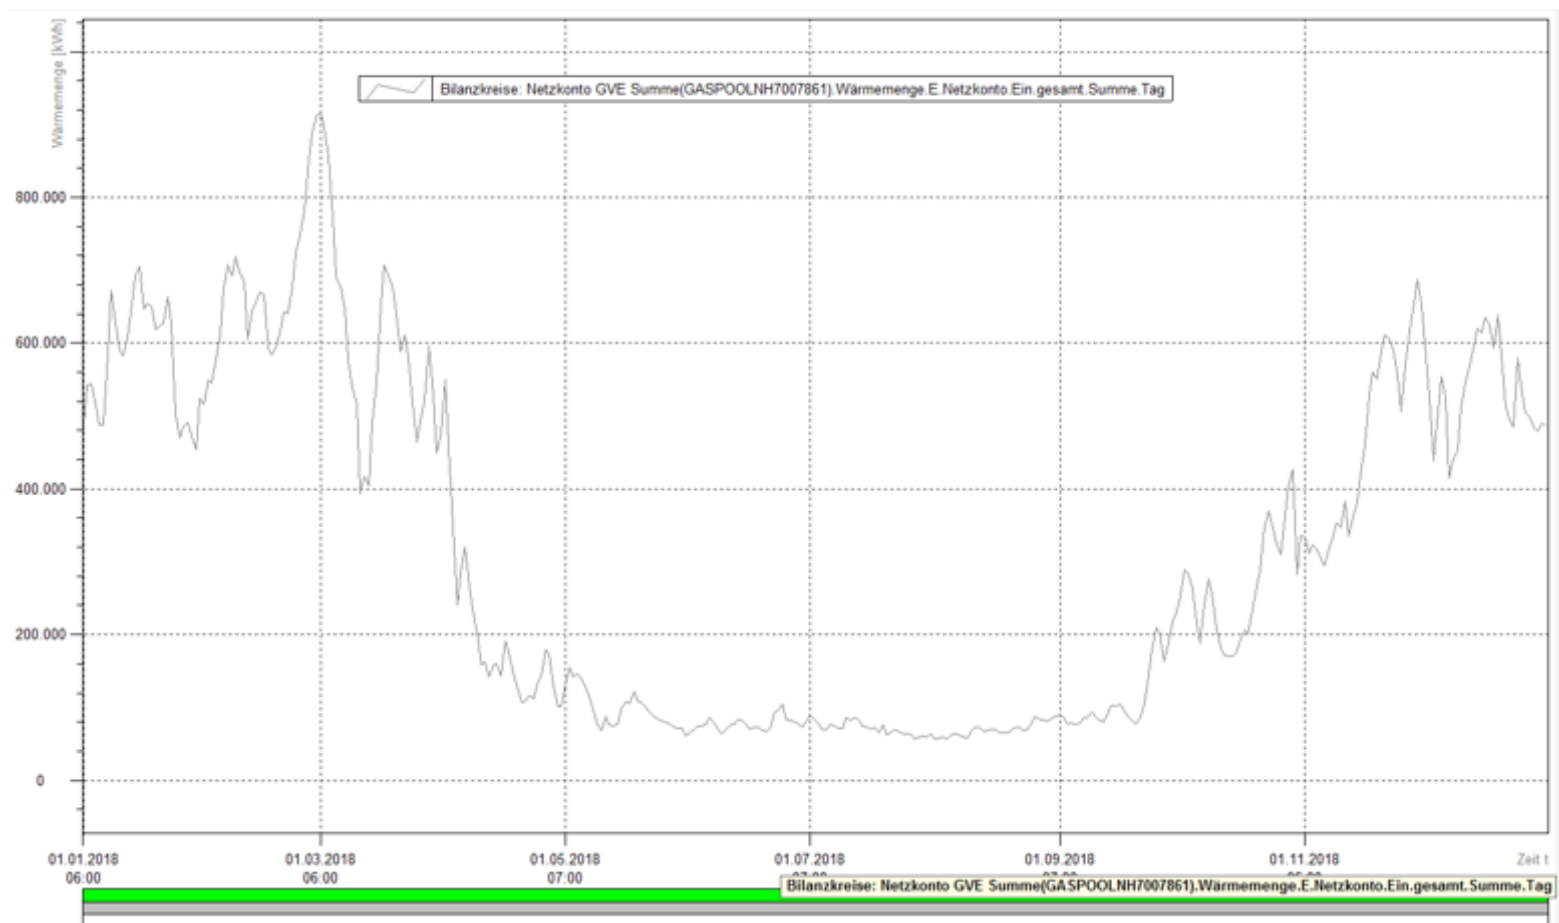

## TAGESEINSPEISUNG 2018

Tageeinspeisung der ÜMRA „B112“

In kWh pro Tag im Jahr 2018

## TAGESEINSPEISUNG 2019

Tageseinspeisung der ÜMRA „B112“

In kWh pro Tag vom 01.01.2019 – 31.12.2019